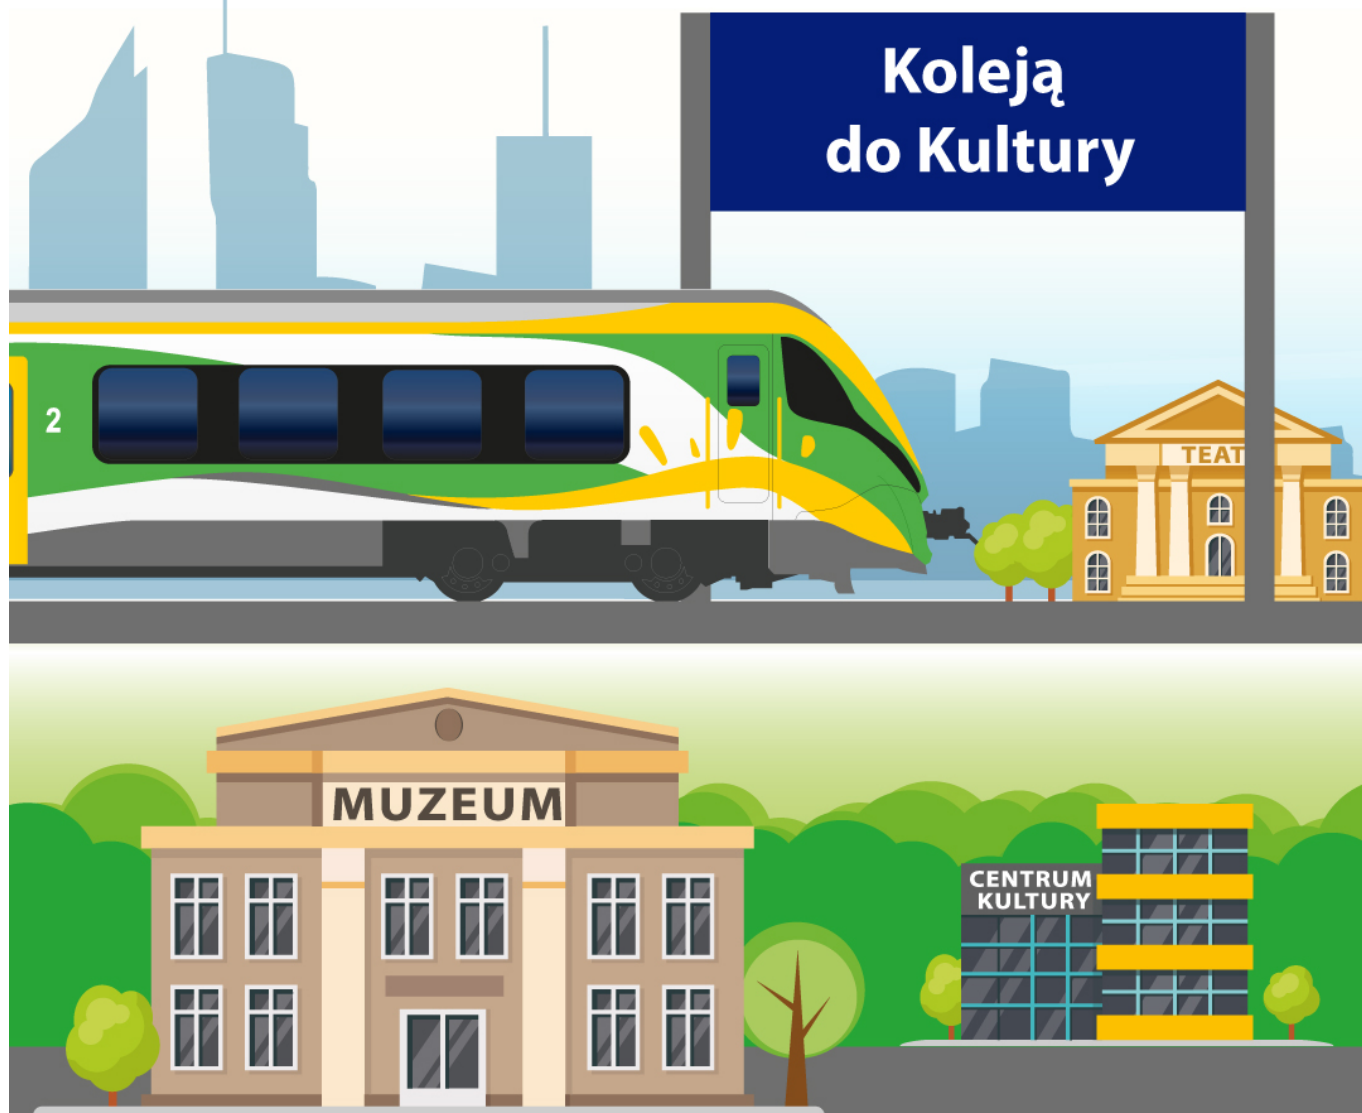

## Koleją do Kultury 2025

Razem z @Koleje Mazowieckie - KM zapraszamy do udziału w akcji „Koleją do Kultury” , dzięki której na podstawie biletu KM możecie skorzystać z atrakcyjnych rabatów na bilety wstępu do wybranych instytucji kultury.

Wszystkich partnerów „Koleją do Kultury” znajdziecie tutaj: <https://dokultury.mazowieckie.com.pl/pl>

Akcja trwa do 31 grudnia 2025 roku.

[Regulamin](#)

Serdecznie zapraszamy!